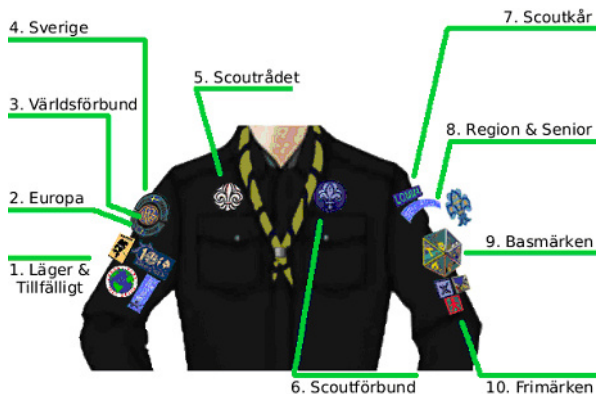

Scoutskjortan!

Scoutskjorta med scarf och sälja kan köpas på SMU-gården.

Komplett set (skjorta, halsduk, sälja):
300:- (barn) / 325:- (vuxna)

Långärmad skjorta:
250:- (barn) / 275:- (vuxna)

T-shirt:
125:- (barn) / 150:- (vuxna)

Ledargänget!

Torbjörn Nilsson (kärchef)

Mats Ivarsson (ordf. SMU)

Gert Gustafsson (pastor)

Tel. hem:

040-45 32 85

040-42 29 60

040-45 01 51

Mobil:

0707-81 88 81

0705-71 70 72

0733-96 50 08

Juniorscout:

Peter Engholm, pengholm@yahoo.se

Sanne Nilsson, sanne.nilsson.telia@telia.com

Anette Thern, anettetthern@hotmail.com

Anders Håkansson anders.h.hakansson@hotmail.com

0707-31 15 15

0705-21 40 80

0702-26 06 84

0703-49 25 69

Seniorscout:

David Ivarsson, shadowsliver@hotmail.com

Torbjörn Nilsson, torbjorn.nilsson.telia@telia.com

Mats Ivarsson, mats_ivarsson@telia.com

0705-77 30 49

0707-81 88 81

0705-71 70 72

+ ett härligt gäng hjälp- & extraledare!